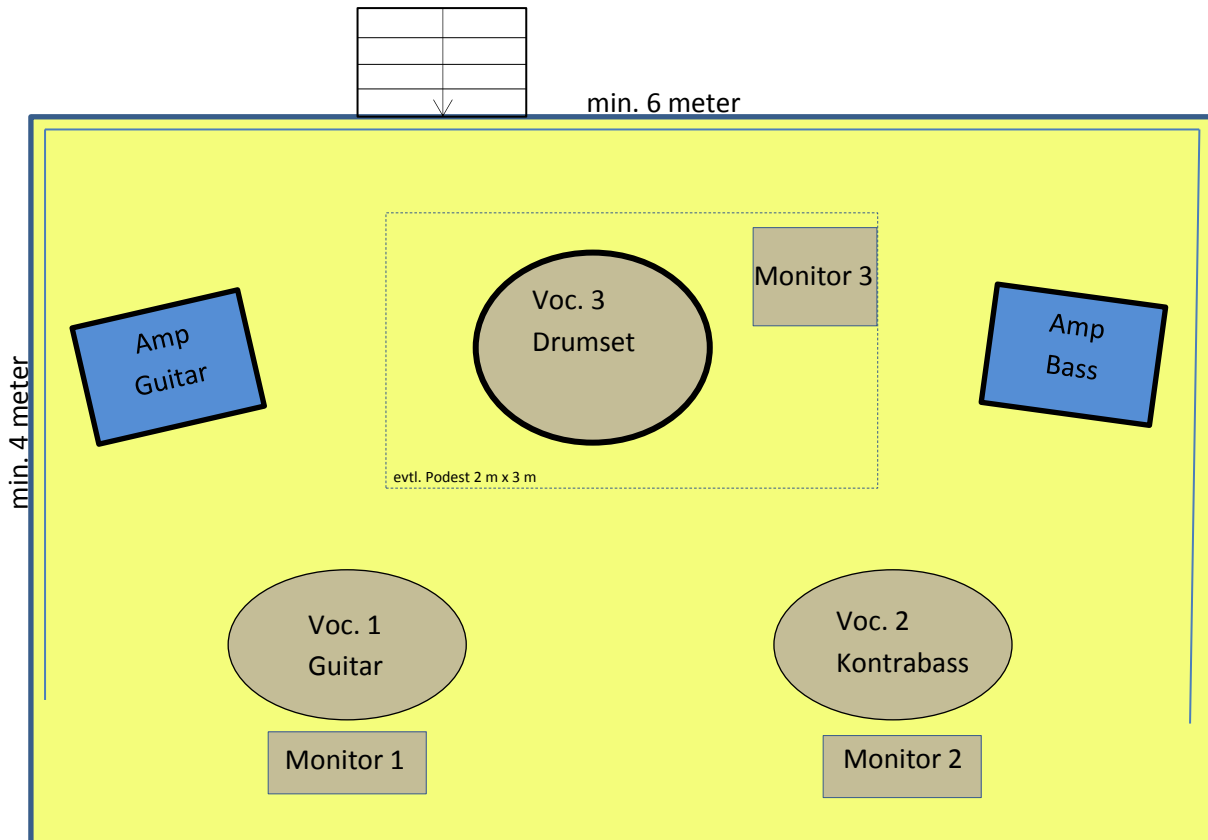

Bühnenplan „The Blueballs“

Bühnenanforderungen:

Bühnenmaße mind. 4 m x 6m, gegen jegliche Witterungseinflüsse windsicher Überdacht und Seitengeschützt sowie durch sicheren Treppenaufgang begehbar;

Drumset:

- 1 x Bass Drum
- 1 x Snaredrum
- 1 x Hihat
- 2 x Tom
- 2 x Overhead

Bass:

- 1 x DI-Box Line out
- 1 x DI-Box (Slap)

Guitar:

- 1 x Micro

Vocals :

- 3 x Micro

Monitor : 3 x

Lichttechnik: der Bühnengröße entsprechend;